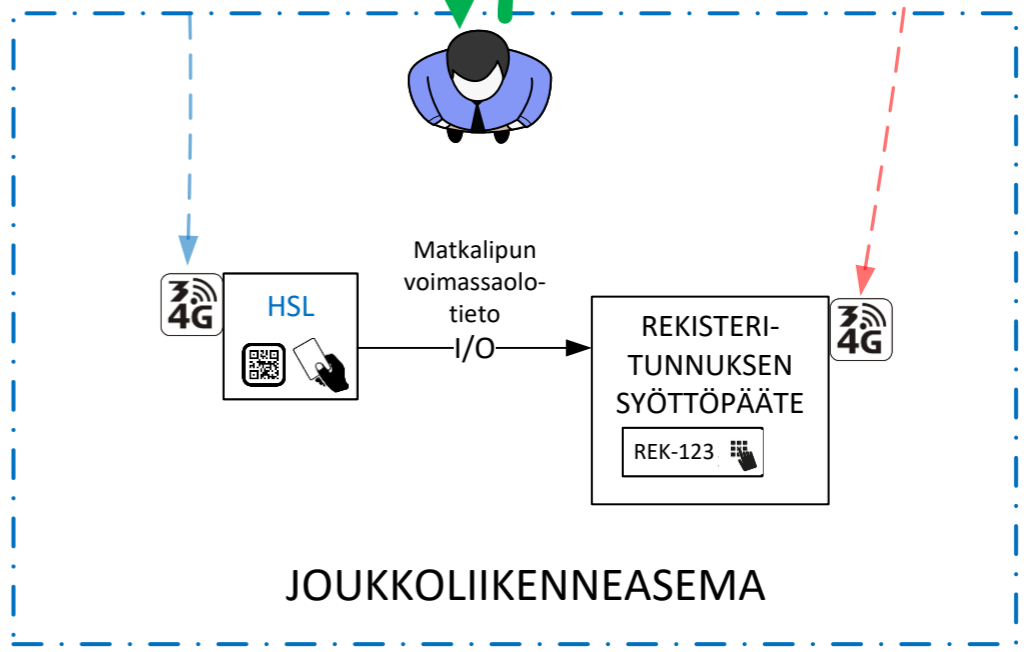

KÄSITTELYTOIMISELOSTEEN LIITE

-  REKISTERITUNNUKSEN SYÖTTÖPÄÄTE
-  MATKALIPUN LUKIJA (HSL)
-  SÄHKÖKESKUS/ KESKITIN
-  REKISTERIN TUNNISTUSKAMERA

LIITYNTÄPYSÄKÖINTIALUE

"ÄLYJAKAJA"

ULOS

SISÄÄN

KATULIITTYMÄ

Sisään- ja ulosajossa rekisterikilven tunnistus.
 Rekisterin tunnistuskameroiden kuvanoton triggkaus anturilla.

JOUKKOLIIKENNEASEMA

HSL:n lipunlukija ja rekisteritunnuksen syöttöpäätteet 4G data-yhteydellä.

**LIITYNTÄPYSÄKÖINNIN REKISTERÖINTI
 MATKALIPULLA JA REKISTERITUNNUKSELLA
 JÄRJESTELMÄPERIAATE**