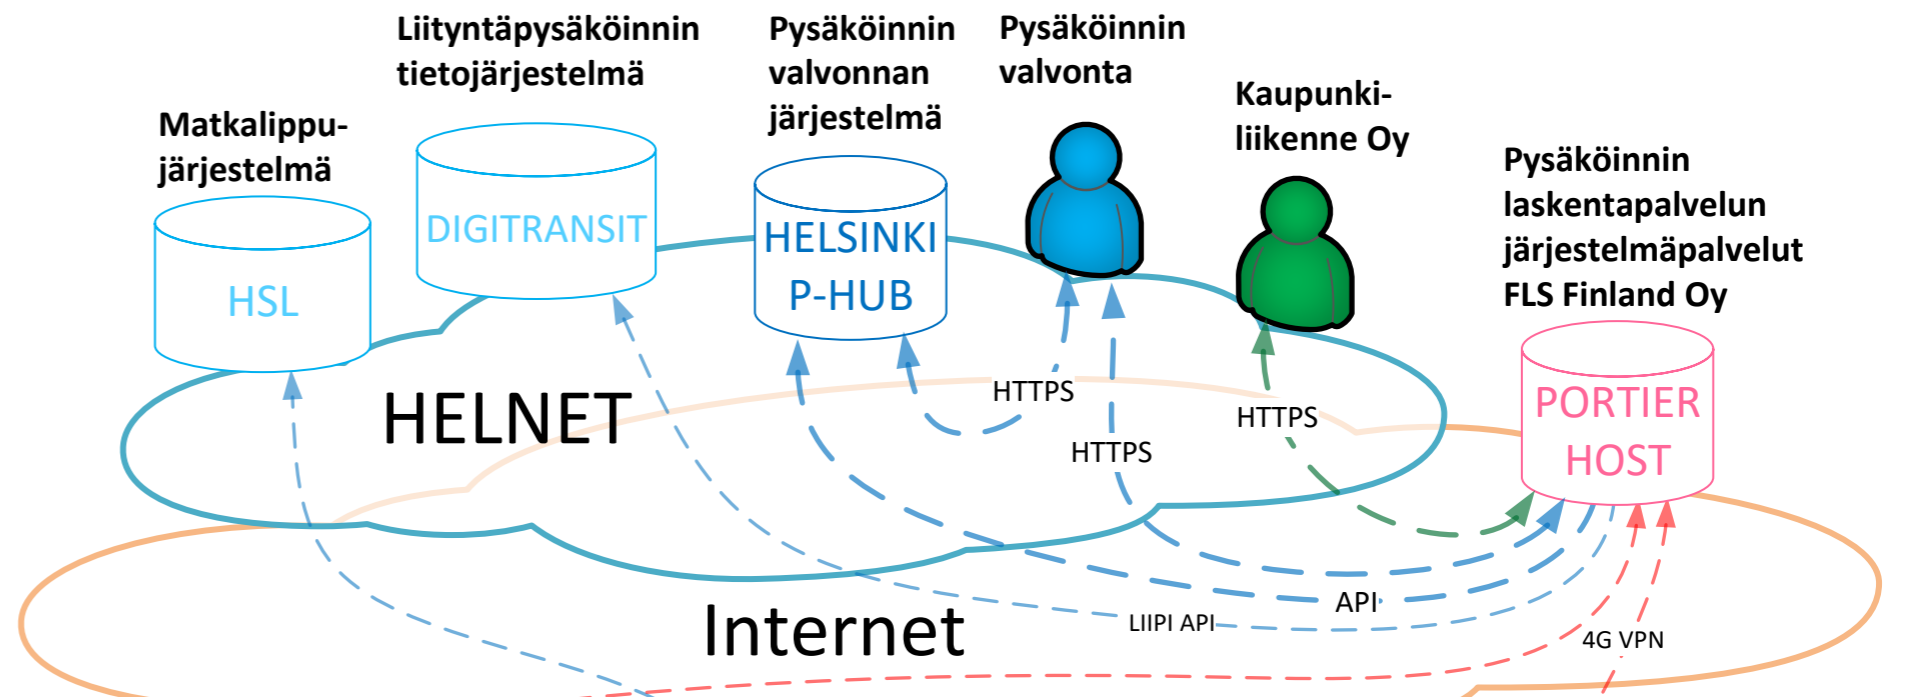

KÄSITTELYTOIMISELOSTEEN LIITE

-  REKISTERITUNNUKSEN SYÖTTÖPÄÄTE
-  MATKALIPUN LUKIJA (HSL)
-  SÄHKÖKESKUS/ KESKITIN
-  REKISTERIN TUNNISTUSKAMERA

LIITYNTÄPYSÄKÖINTIALUE

"ÄLYJAKAJA"

ULOS

SISÄÄN

KATULIITTYMÄ

Sisään- ja ulosajossa rekisterikilven tunnistus.
 Rekisterin tunnistuskameroiden kuvanoton triggkaus anturilla.

JOUKKOLIIKENNEASEMA

HSL:n lipunlukija ja rekisteritunnuksen syöttöpäätteet 4G data-yhteydellä.

**LIITYNTÄPYSÄKÖINNIN REKISTERÖINTI
 MATKALIPULLA JA REKISTERITUNNUKSELLA
 JÄRJESTELMÄPERIAATE**